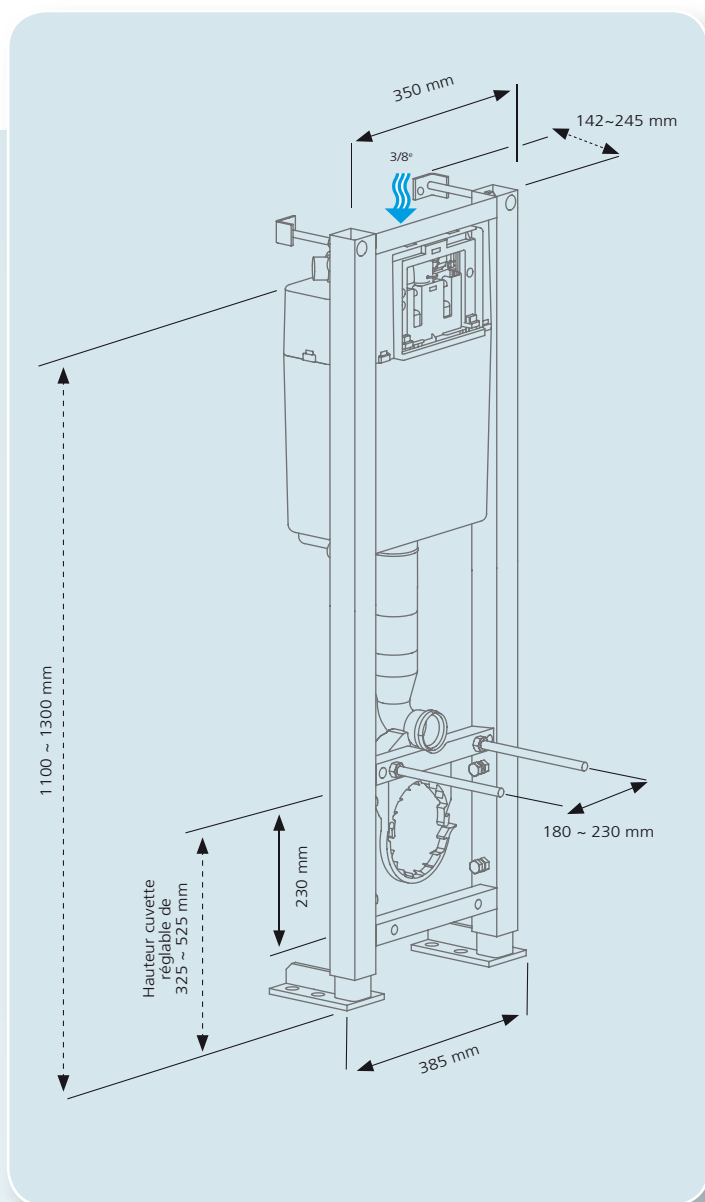

Bâti-support

autoportant avec réservoir de chasse
pour WC suspendu

10
ANS
GARANTIE

adesio

ADESIO

Bâti-support

BÂTI-SUPPORT

Réf. BS 31 2201 10

- Autoportant (fixé au sol avec possibilité de liaison murale)
- Testé à 400 kg
- Revêtement époxy anticorrosion
- Encombrement réduit
- Hauteur cuvette réglable
- Réservoir isolé (anticondensation)
- Économiseur d'eau (mécanisme 3/6 litres, double commande frontale)
- Silencieux (robinet flotteur)
- Robinet d'arrêt
- Accessoires de fixation fournis
- Notice de montage détaillée

CUVETTE non fournie

- Compatible avec toute cuvette NF

PLAQUE DE COMMANDE non fournie

- Modèle Adesio blanc (réf. BS 31 1823 10)
- Modèle Adesio chromé (réf. BS 31 1824 10)

Blanc

Chromé

Votre partenaire

adesio