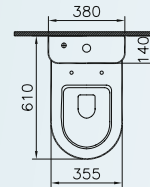

Packs WC

adesio

ADESIO Packs WC

Pack WC complet

Réf. 9012C003-7200

- Cuvette sur pied à fond creux, carénée, sortie horizontale
- Réservoir de chasse 3/6 L en céramique
- Mécanisme silencieux
- Abattant soft close, duroplast et hygiénique
- Kit de fixation
- Garantie 5 ans

Pack cuvette avec abattant soft close

Réf. 5785C003-6095

- Cuvette suspendue murale à fond creux
- Fixation par le haut
- Capacité de chasse d'eau 3/6 L
- Abattant soft close, duroplast et hygiénique
- Garantie 5 ans

Pack WC surélevé complet

Réf. 9796C003-7200

- Cuvette sur pied à fond creux, carénée, sortie vario (évacuation horizontale, latérale et verticale)
- Réservoir de chasse 3/6 L en céramique
- Mécanisme silencieux
- Abattant soft close, duroplast et hygiénique
- Kit de fixation
- Garantie 5 ans