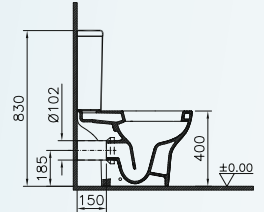

Packs WC

adesio

ADESIO Packs WC

Pack WC complet

Réf. 9012C003-7200

- Cuvette sur pied à fond creux, carénée, sortie horizontale
- Réservoir de chasse 3/6 L en céramique
- Mécanisme silencieux
- Abattant soft close, duroplast et hygiénique
- Kit de fixation
- Garantie 5 ans

Pack cuvette avec abattant soft close

Réf. 5785C003-6095

- Cuvette suspendue murale à fond creux
- Fixation par le haut
- Capacité de chasse d'eau 3/6 L
- Abattant soft close, duroplast et hygiénique
- Garantie 5 ans

Pack WC surélevé complet

Réf. 9796C003-7200

- Cuvette sur pied à fond creux, carénée, sortie vario (évacuation horizontale, latérale et verticale)
- Réservoir de chasse 3/6 L en céramique
- Mécanisme silencieux
- Abattant soft close, duroplast et hygiénique
- Kit de fixation
- Garantie 5 ans