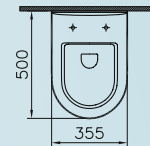

Packs WC

adesio

ADESIO Packs WC

Pack WC complet

Réf. 9012C003-7200

- Cuvette sur pied à fond creux, carénée, sortie horizontale
- Réservoir de chasse 3/6 L en céramique
- Mécanisme silencieux
- Abattant soft close, duroplast et hygiénique
- Kit de fixation
- Garantie 5 ans

Pack cuvette avec abattant soft close

Réf. 5785C003-6095

- Cuvette suspendue murale à fond creux
- Fixation par le haut
- Capacité de chasse d'eau 3/6 L
- Abattant soft close, duroplast et hygiénique
- Garantie 5 ans

Pack WC surélevé complet

Réf. 9796C003-7200

- Cuvette sur pied à fond creux, carénée, sortie vario (évacuation horizontale, latérale et verticale)
- Réservoir de chasse 3/6 L en céramique
- Mécanisme silencieux
- Abattant soft close, duroplast et hygiénique
- Kit de fixation
- Garantie 5 ans