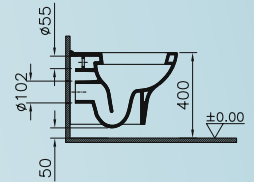

Packs WC

adesio

ADESIO Packs WC

Pack WC complet

Réf. 9012C003-7200

- Cuvette sur pied à fond creux, carénée, sortie horizontale
- Réservoir de chasse 3/6 L en céramique
- Mécanisme silencieux
- Abattant soft close, duroplast et hygiénique
- Kit de fixation
- Garantie 5 ans

Pack cuvette avec abattant soft close

Réf. 5785C003-6095

- Cuvette suspendue murale à fond creux
- Fixation par le haut
- Capacité de chasse d'eau 3/6 L
- Abattant soft close, duroplast et hygiénique
- Garantie 5 ans

Pack WC surélevé complet

Réf. 9796C003-7200

- Cuvette sur pied à fond creux, carénée, sortie vario (évacuation horizontale, latérale et verticale)
- Réservoir de chasse 3/6 L en céramique
- Mécanisme silencieux
- Abattant soft close, duroplast et hygiénique
- Kit de fixation
- Garantie 5 ans