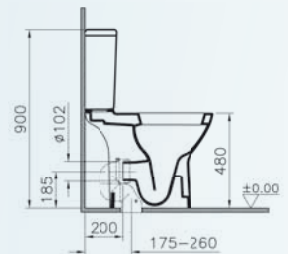

Pack cuvette avec abattant soft close

Réf. 5785C003-6095

- Cuvette suspendue murale à fond creux
- Fixation par le haut
- Capacité de chasse d'eau 3/6 L
- Abattant soft close, duroplast et hygiénique
- Garantie 5 ans

Pack WC surélevé complet

Réf. 9796C003-7200

- Cuvette sur pied à fond creux, carénée, sortie vario (évacuation horizontale, latérale et verticale)
- Réservoir de chasse 3/6 L en céramique
- Mécanisme silencieux
- Abattant soft close, duroplast et hygiénique
- Kit de fixation
- Garantie 5 ans