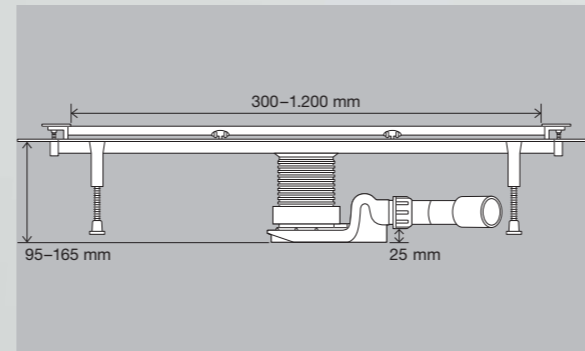

Design attractif et discret

La fine grille nervurée en acier inoxydable s'intègre harmonieusement dans le carrelage. L'utilisation de profils de finition brillants ou mats brossés permettent d'obtenir des variations supplémentaires dans le design, ce qui a déjà valu à Advantix Vario plusieurs prix pour le design.

Réduction du stock de pièces

Avec Advantix Vario, vous disposez toujours de la bonne longueur, les fabrications spéciales appartiennent au passé. Une seule unité de base et deux variantes de grille pour l'ensemble des solutions optimisent nettement la logistique. La rigole universelle nécessite peu d'espace, le gain de place pour l'entrepôt est évident.

Grille réglable en hauteur

Des supports ajustables permettent d'adapter exactement la hauteur de la grille aux différentes hauteurs de carrelage de 5 à 20 mm. Si les revêtements de sol utilisés sont plus épais, comme par ex. les pierres naturelles, la grille nervurée peut être réglée sur 15 à 30 mm à l'aide du kit d'accessoires.

Hauteur de montage variable

La hauteur de montage de Advantix Vario est comprise entre 95 et 165 mm. La différence de hauteur de l'embout d'évacuation par rapport au sol est de 25 mm, et ce même à la hauteur la plus faible. Ceci permet de poser une conduite de raccordement de 2,5 m avec une pente respectant les normes sans qu'il faille rehausser la rigole de douche. Selon le montage, le débit d'écoulement est compris entre 0,4 et 0,8 l/s.

Siphon autonettoyant